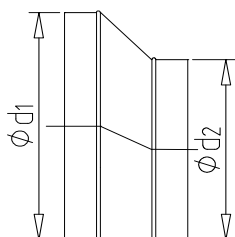

Hmotnost		Hmotnost		Hmotnost
PA.100.80	0,2	PA.250.160	0,9	PA.450.250	2,9
PA.125.80	0,3	PA.250.180	0,8	PA.450.280	2,7
PA.125.100	0,2	PA.250.200	0,8	PA.450.315	2,5
PA.150.80	0,4	PA.250.224	0,7	PA.450.355	2,2
PA.150.100	0,3	PA.280.160	1,1	PA.450.400	2,6
PA.150.125	0,3	PA.280.180	1,0	PA.500.250	3,5
PA.160.80	0,4	PA.280.200	1,0	PA.500.280	3,4
PA.160.100	0,4	PA.280.224	0,9	PA.500.315	3,2
PA.160.125	0,4	PA.280.250	0,8	PA.500.355	2,9
PA.160.150	0,3	PA.315.160	1,3	PA.500.400	2,7
PA.180.100	0,5	PA.315.180	1,3	PA.500.450	2,4
PA.180.125	0,5	PA.315.200	1,2	PA.560.315	4,1
PA.180.150	0,4	PA.315.224	1,1	PA.560.355	3,9
PA.180.160	0,4	PA.315.250	1,1	PA.560.400	3,7
PA.200.100	0,6	PA.315.280	1,0	PA.560.450	2,7
PA.200.125	0,6	PA.355.200	1,7	PA.560.500	2,9
PA.200.150	0,5	PA.355.224	1,6	PA.630.315	5,3
PA.200.160	0,5	PA.355.250	1,6	PA.630.355	5,0
PA.200.180	0,5	PA.355.280	1,4	PA.630.400	4,8
PA.224.100	0,7	PA.355.315	1,2	PA.630.450	4,5
PA.224.125	0,7	PA.400.200	2,3	PA.630.500	4,0
PA.224.150	0,6	PA.400.224	2,2	PA.630.560	3,4
PA.224.160	0,6	PA.400.250	2,2	PA.710.355	7,1
PA.224.180	0,6	PA.400.280	2,0	PA.710.400	6,9
PA.224.200	0,5	PA.400.315	1,9	PA.710.450	6,6
PA.250.100	0,9	PA.400.355	1,6	PA.710.500	6,1
PA.250.125	0,9	PA.450.200	3,0	PA.710.560	5,6
PA.250.150	0,9	PA.450.224	2,9	PA.710.630	4,7

Technické změny jsou vyhrazeny bez předchozího upozornění.