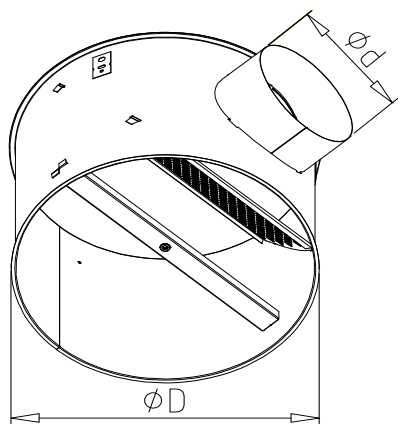

## Distribuční elementy

Plenum box přívodní kruhový

PBPK.D

Plenum box odvodní kruhový

PBOK.D

### Popis výrobku

Materiál: oboustranně žárově pozinkovaný plech

Přívodní box je včetně rozrážecího plechu a regulační klapky

Odvodní box je včetně regulační klapky

V případě požadavku na jiný připojovací rozměr bude dodán přechod - nutno objednat zvlášť

Dodávané rozměry
400 (d200)
500 (d200)
600 (d250)